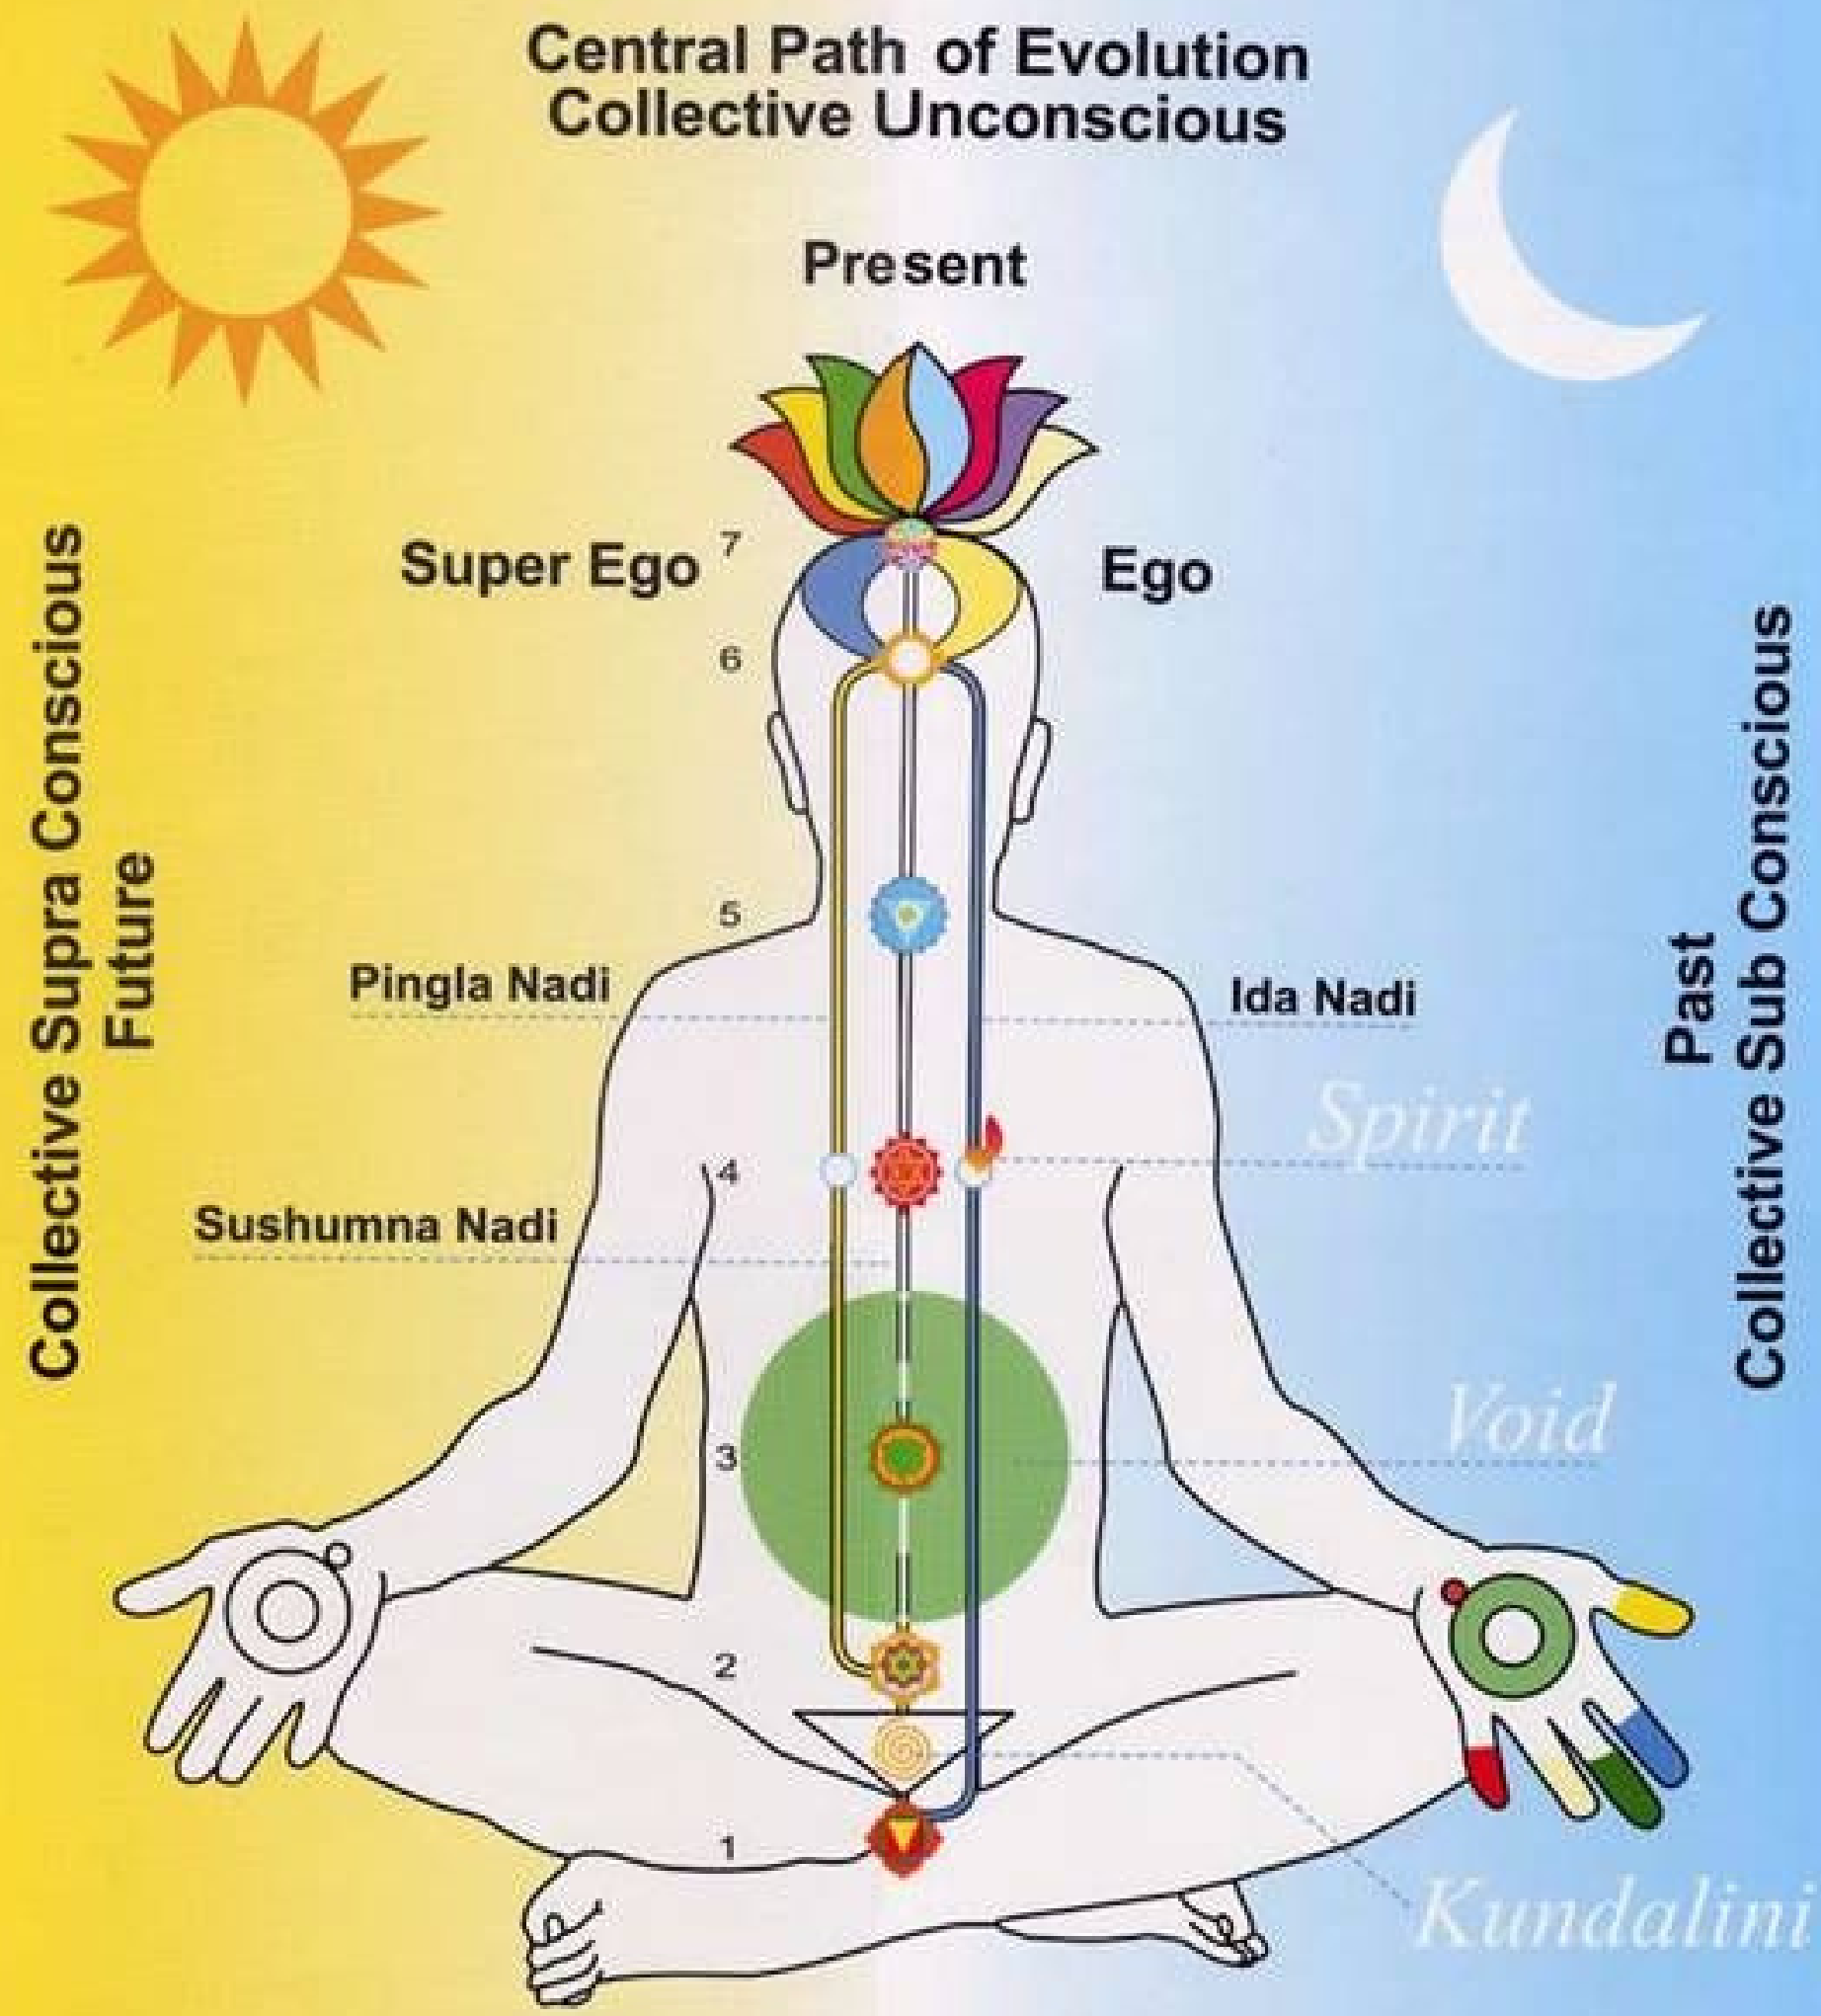

Central Path of Evolution
Collective Unconscious

Shikha Jain Bangalore

मंत्रा // वास्तु // क्रिस्टल // ड्रगलेस हीलिंग // कुंडली

MagicalJourneyWithBhaktamar, 9119677955